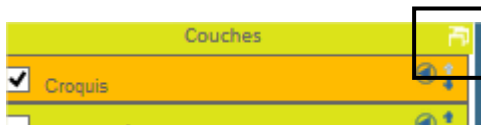

Préparation

1. accédez à <http://www.edutheque.fr>
2. connectez-vous (lien en haut à droite) puis sur la page d'accueil d'Edutheque, cliquez sur le lien « IGN-Edugéo », puis sur « Accédez à l'offre »
3. vous arrivez à la présentation d'une carte de l'Europe.

Partie guidée

1. En haut à gauche, des onglets sont proposés : c'est surtout le premier qui nous intéresse « Visualisation ».

2. En dessous, vous trouvez un volet « Couches » qui est affiché ou masqué en cliquant sur la petite icône placée sur son angle supérieur droit.

3. En face, dans la partie gauche de l'écran, des volets « Outils », « Outils de croquis », « Légende » « Liste des objets » fonctionnent sur le même mode.

Cliquez deux fois (en respectant un petit intervalle entre les deux clics) sur l'icône