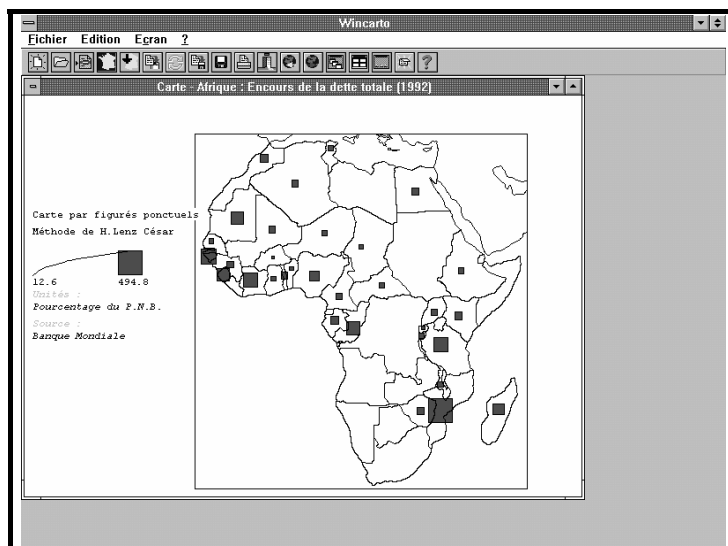

Cartographie thématique avec WINCARTO v.II

WINCARTO est un logiciel de cartographie thématique, réalisé par un enseignant en fonction des besoins réels des enseignants et des élèves. Il permet la production instantanée de cartes thématiques, et se prête à des mises en oeuvre multiples :

UN VASTE EVENTAIL DE POSSIBILITES

* Le logiciel est livré avec plus de 700 séries statistiques et plus de trente fonds de carte (Histoire, Géographie, Région) couvrant l'essentiel du programme de la Sixième à la Terminale. Un module permet d'ajouter aisément de nouvelles séries statistiques.

* Trois types de cartes thématiques sont possibles : carte discrétisée (5 modes de discrétisation), carte par figurés ponctuels et carte mixte (deux séries cartographiées sur le même fon de carte). La version II du logiciel ajoute la possibilité de requêtes sur les séries statistiques.

* Une fonction de localisation, dans le module de cartographie, permet l'affichage (permanent ou temporaire), sur la carte, du nom du territoire sélectionné (à la souris uniquement) ainsi que de sa valeur dans la série statistique choisie.