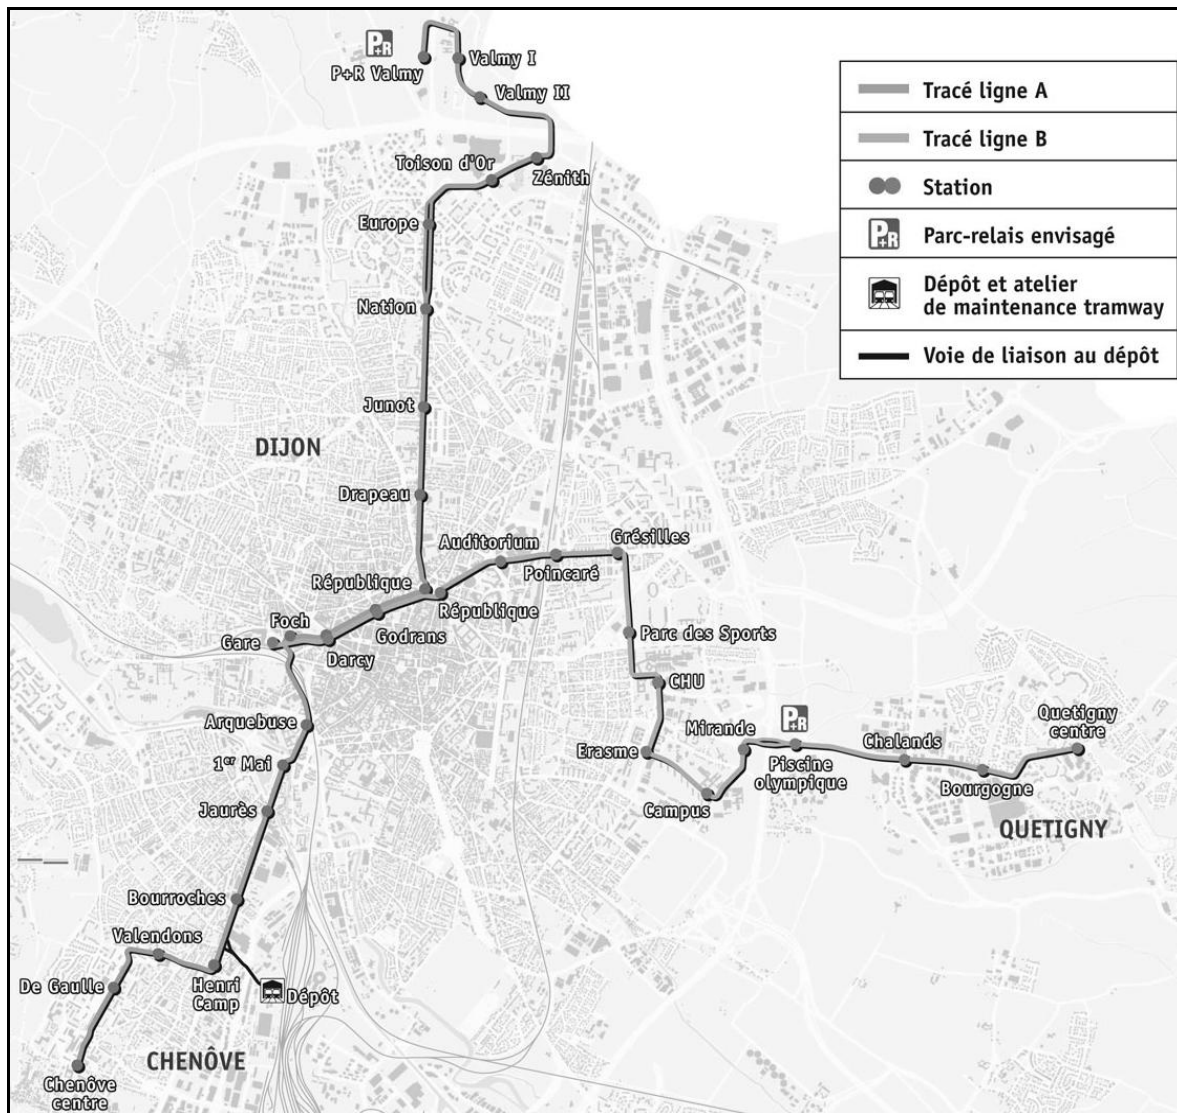

Les 19 km des 2 lignes du tramway du Grand Dijon

La volonté de desservir les lieux d'activité et les grands équipements de l'agglomération